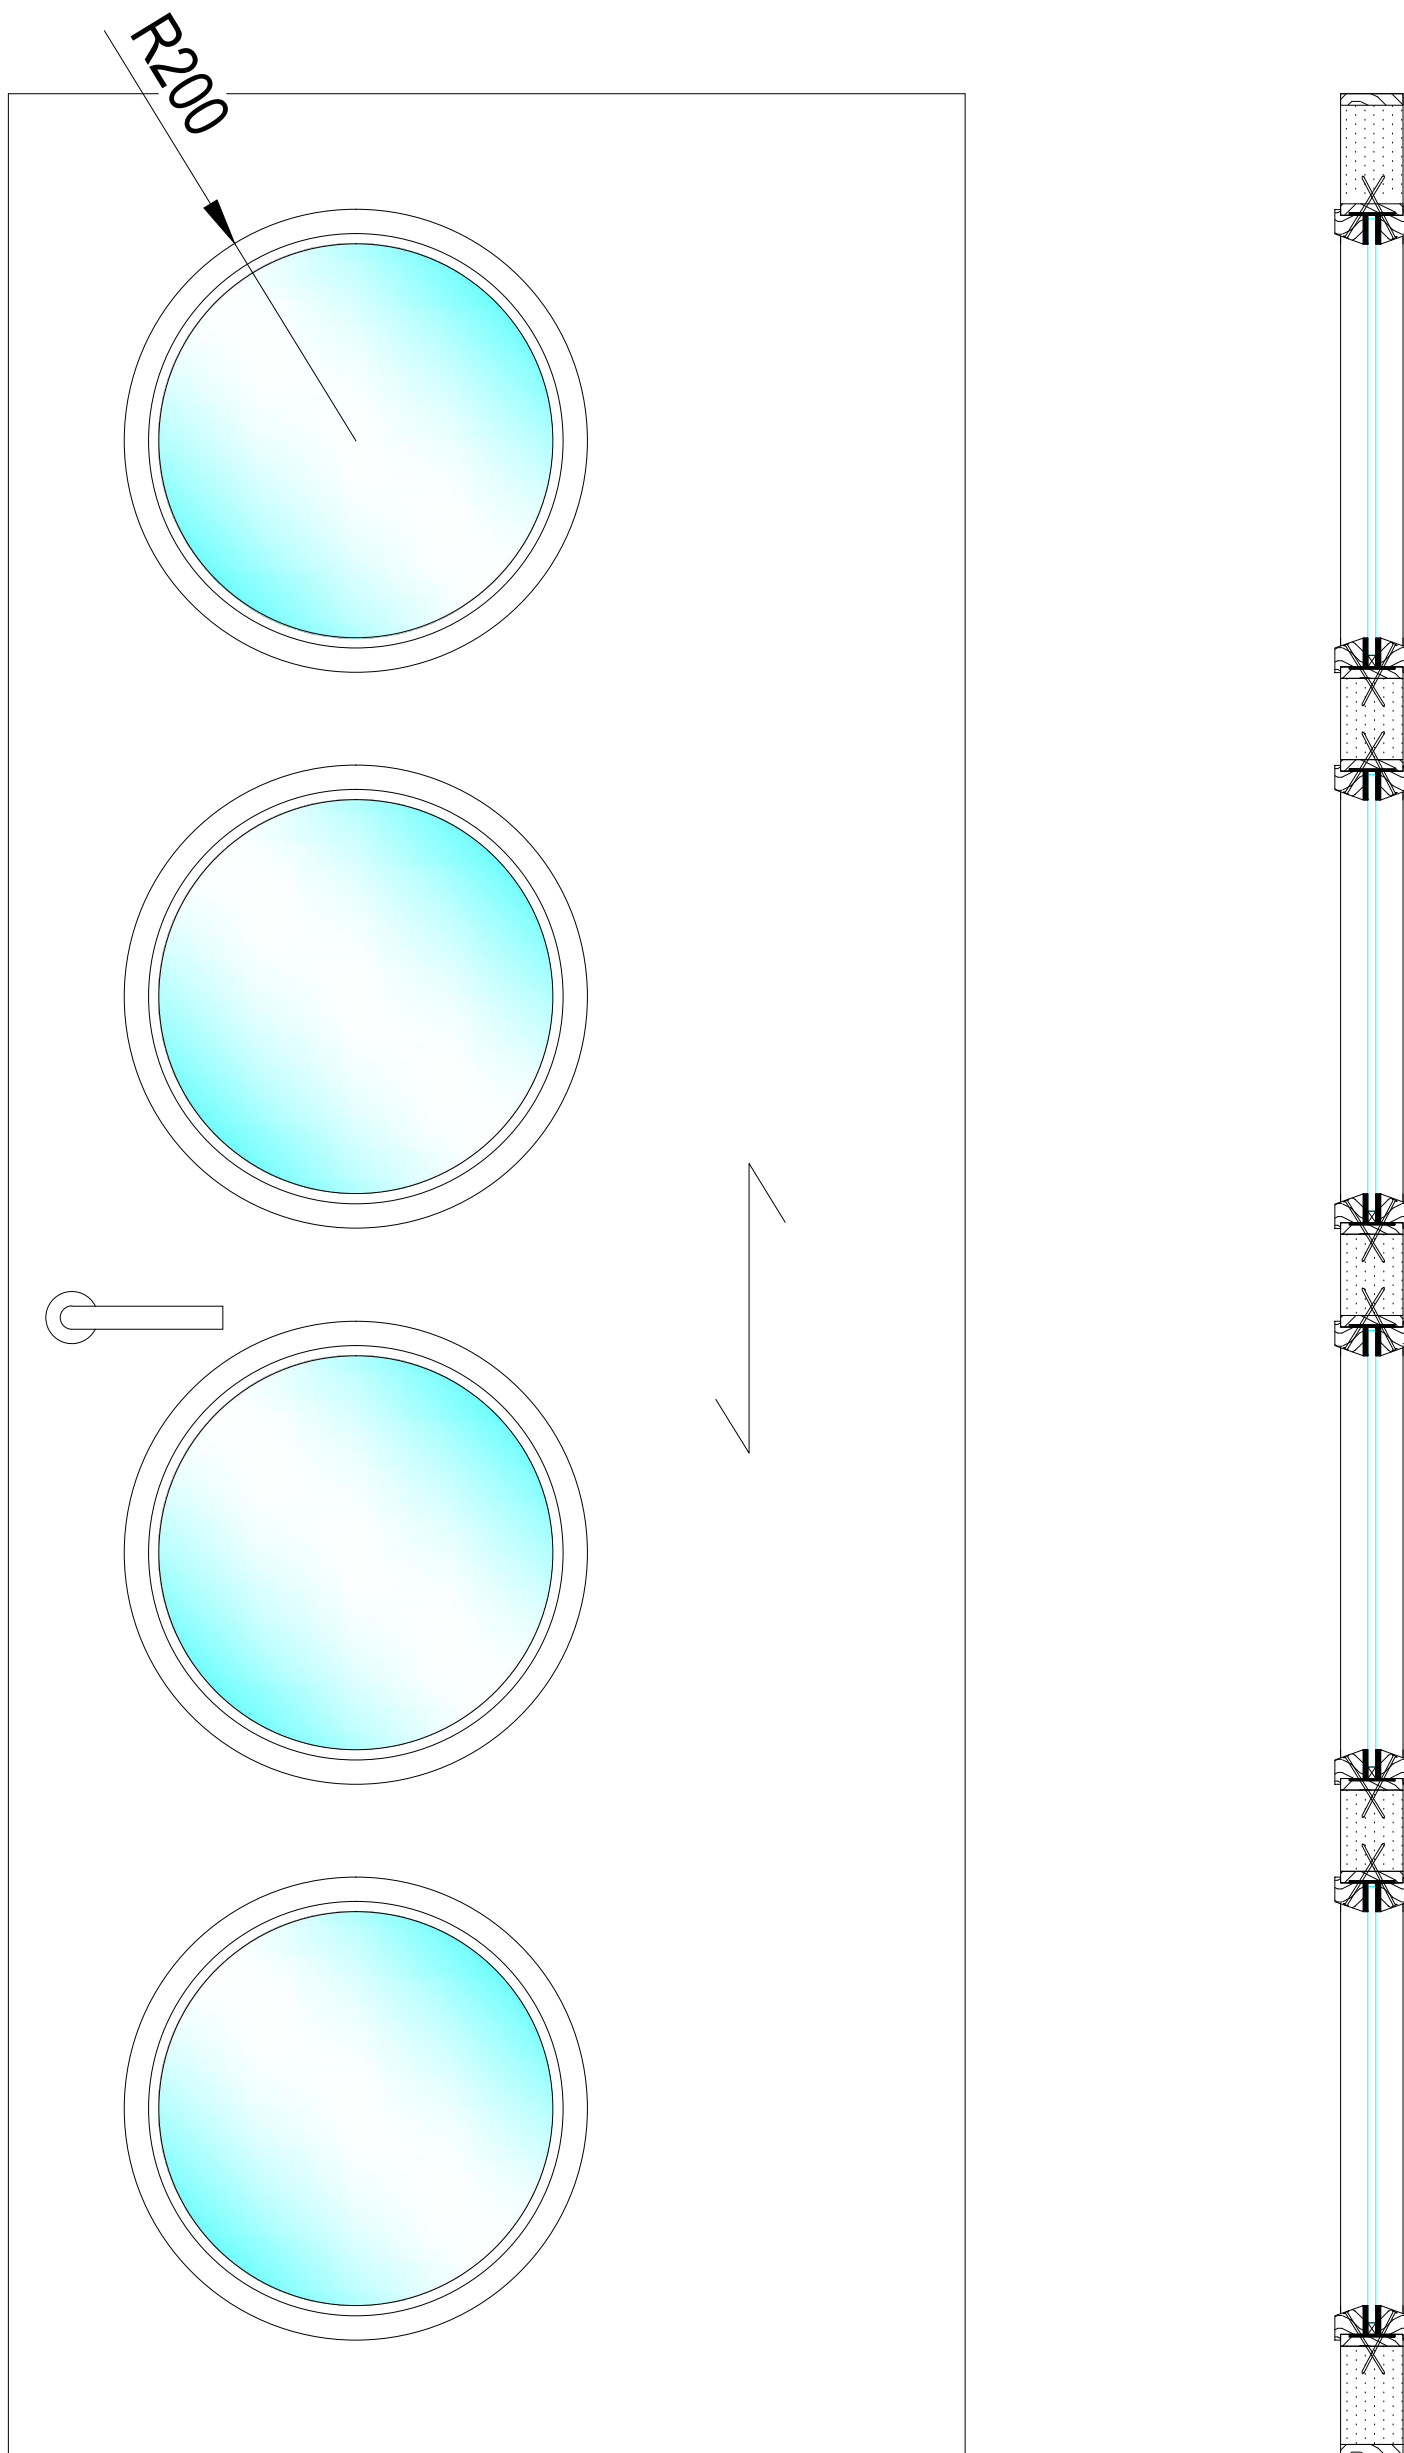

WM\_12

4 circular glazed