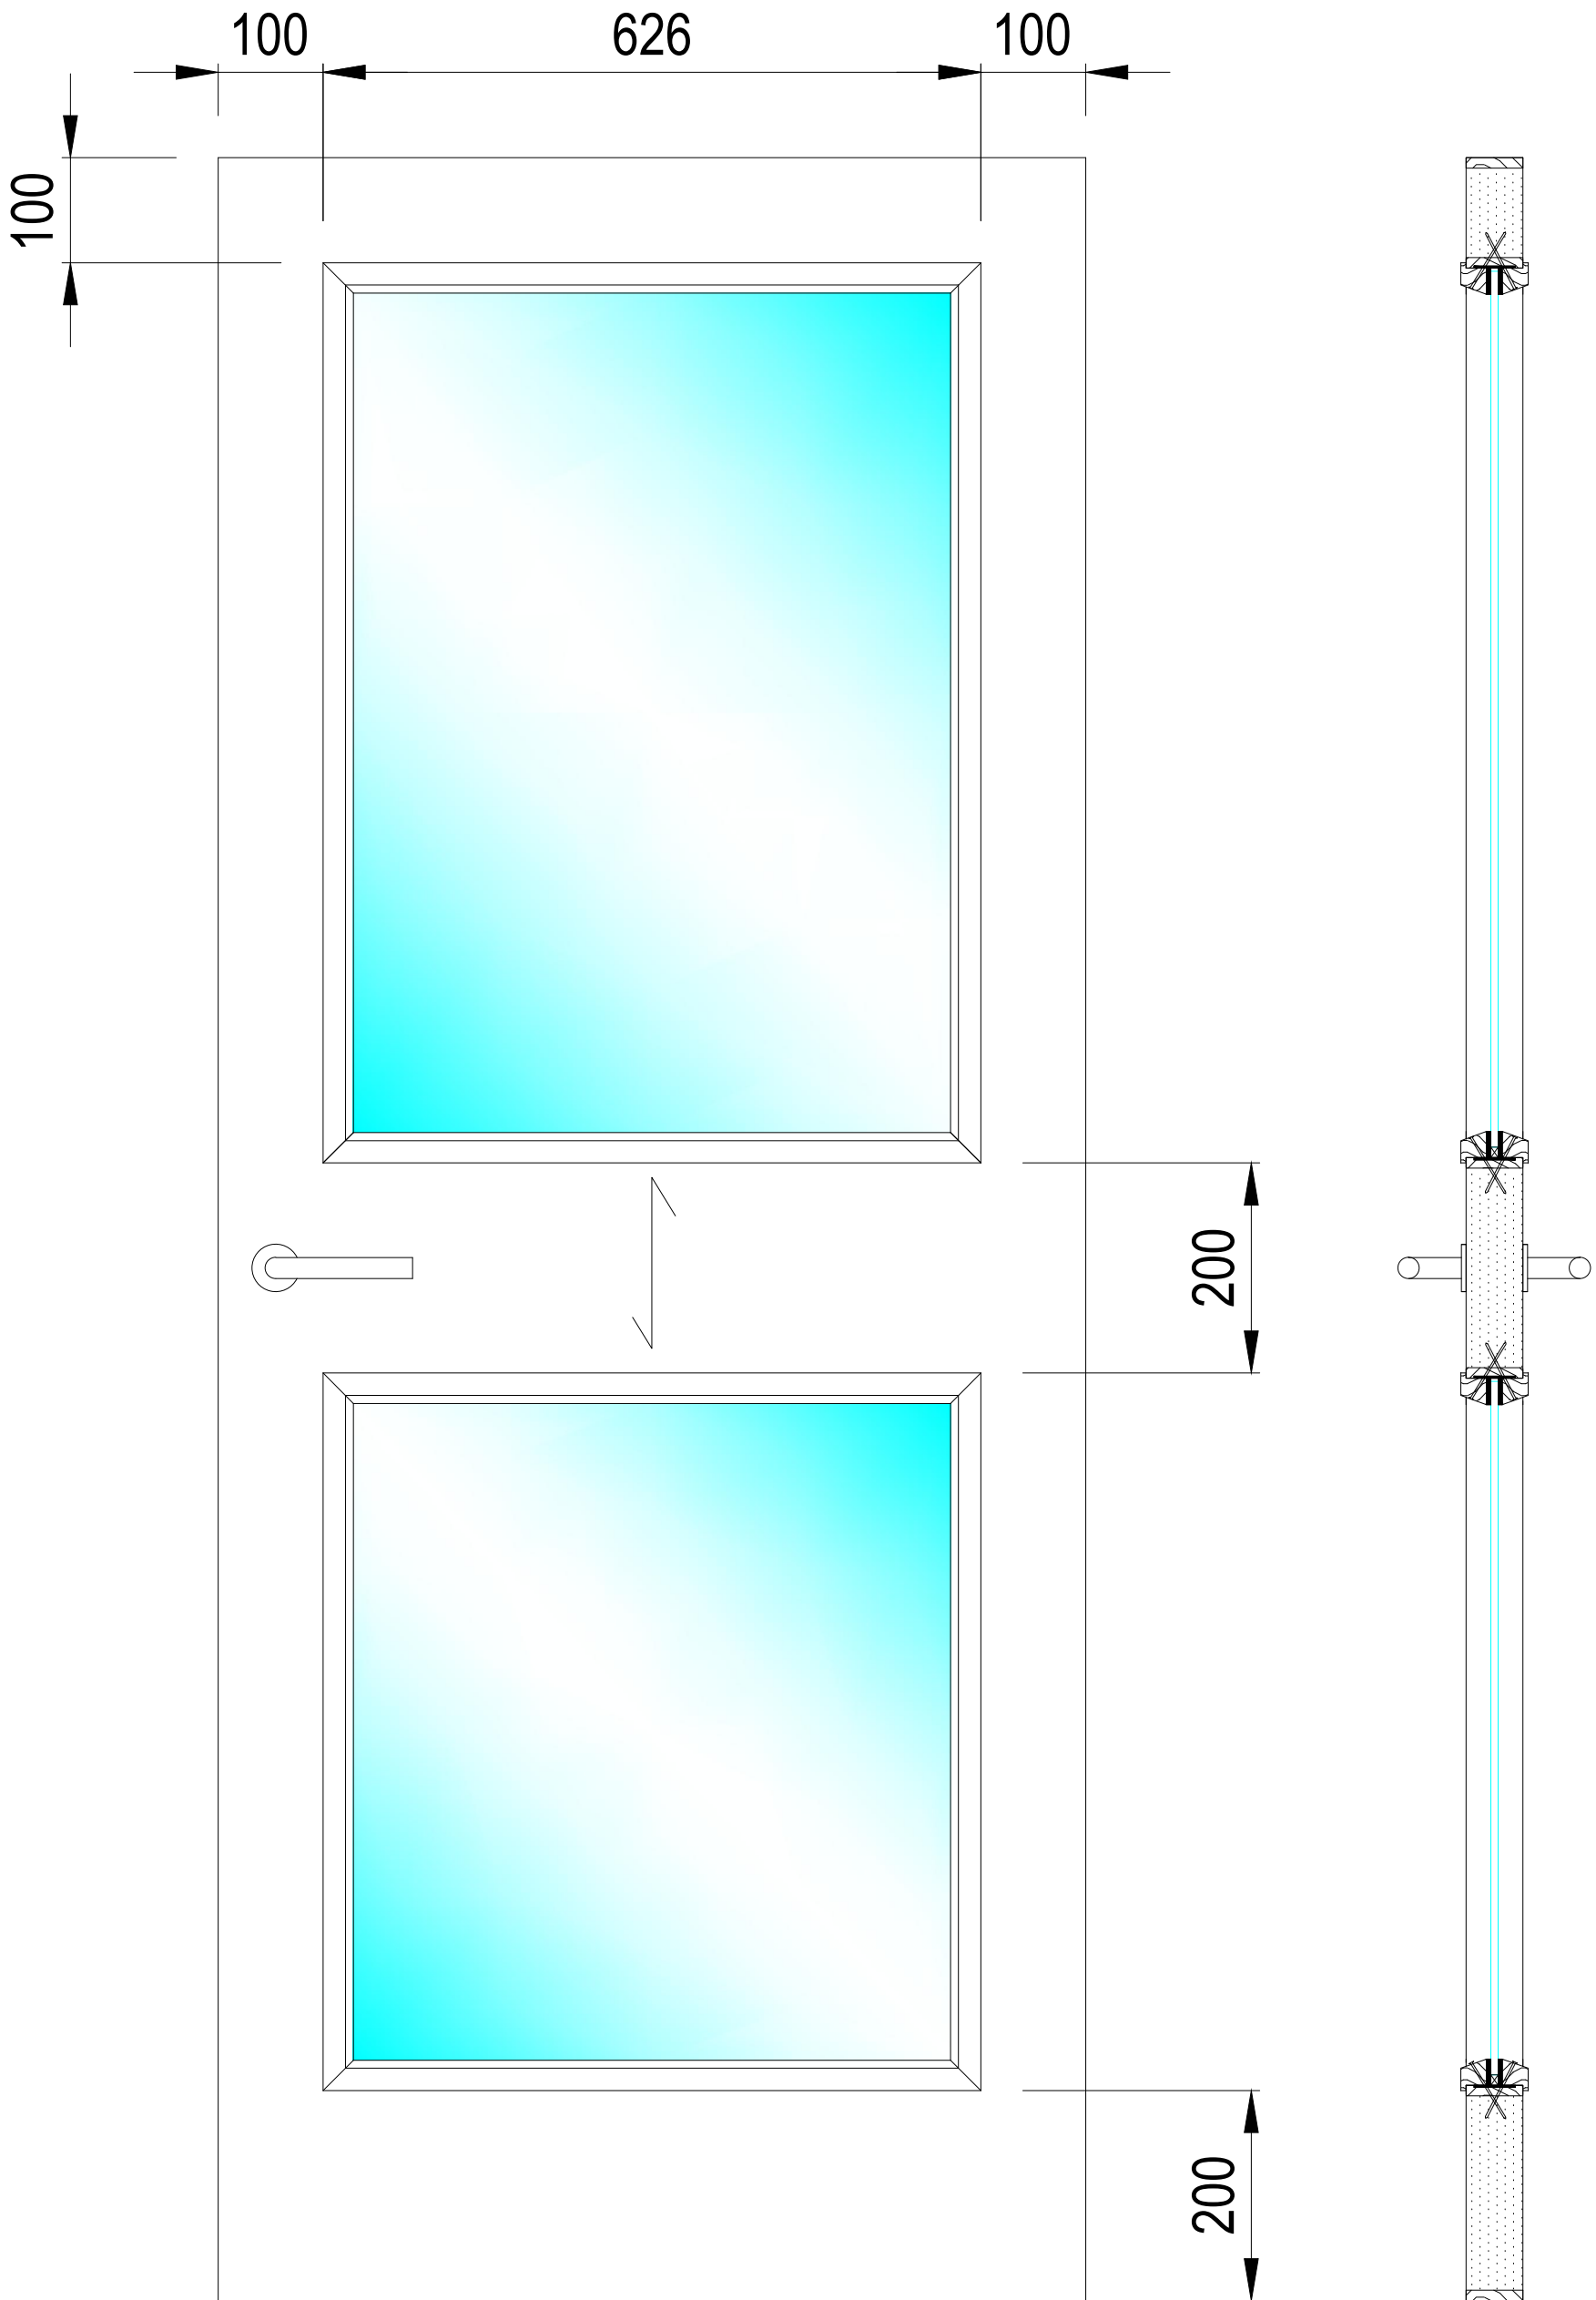

WM\_4

Top & bottom glazed