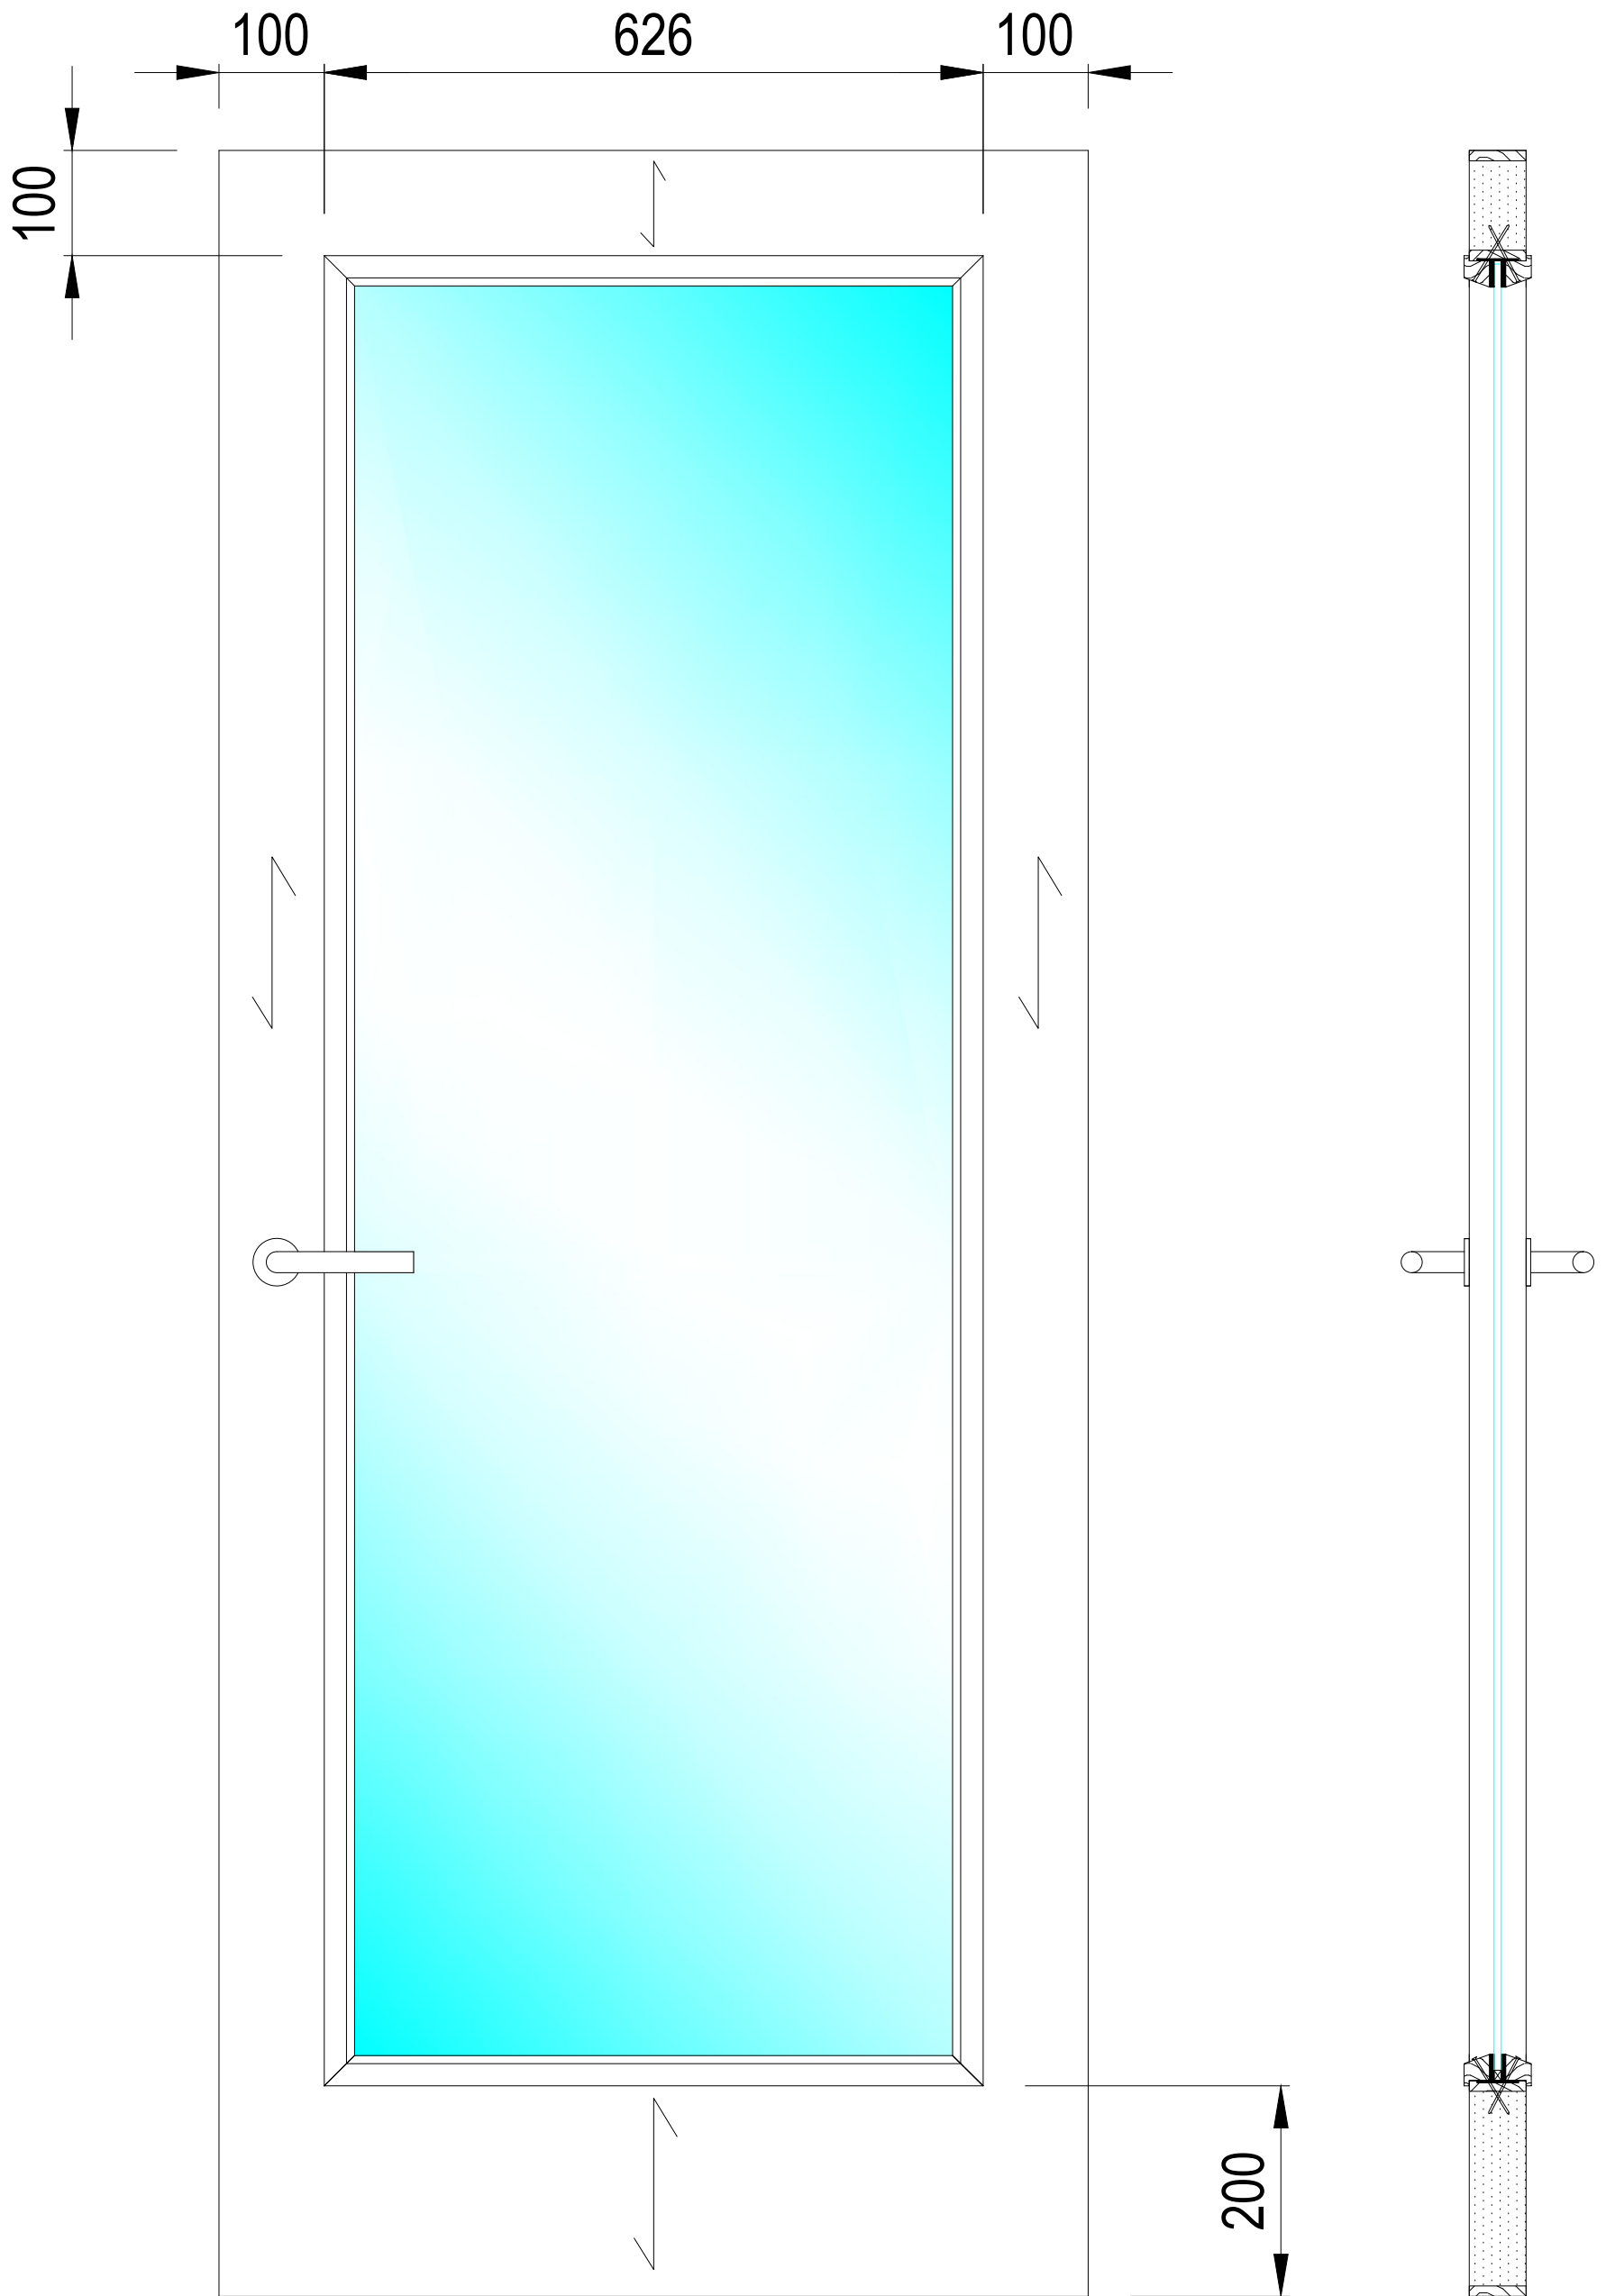

WM_6

Full glazed